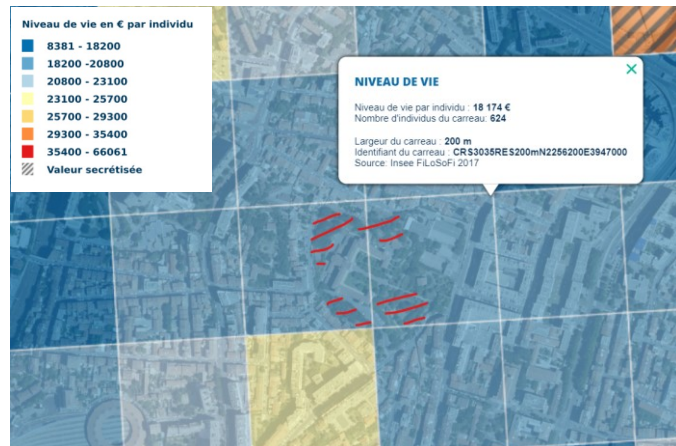

CHUTES-LAVIE_RUE JEANNE JUGAN_44_PETITES SOEURS DES PAUVRES

43.31227838027399, 5.398647041522295

Photo 1: localisation des trois parcelles dans l'établissement petites soeurs des pauvres (google map)

LOCALISATION

Commune: Marseille

Arrondissement: 4ème

Quartier: Chutes-Lavie

Adresse: 44 Rue Jeanne Jugan

Carte 1: localisation de la parcelle dans le 4e arrondissement (openstreetmap)

INFORMATIONS GENERALES

Identifiant du site: 204817
C0171

RENSEIGNEMENT D'URBANISME

BATI

Nombre de bâtiment: aucun bati

Description: espace végétalisé, entretenu

PROPRIETE / ACTIVITÉ

Type de propriétaire: Privé

Ancienne(s) activité(s): aucune ancienne activité apparente

CARACTÉRISTIQUE DE LA PARCELLE

Description: parcelle plane, végétalisée. Entretien mais non utilisée car peu accessible aux personnes âgées.

Carte 2: Niveau de vie médian en euros par individu: entre 23 100 et 25 700 (source: *Insee FiLoSoFi 2017, géoportail*)