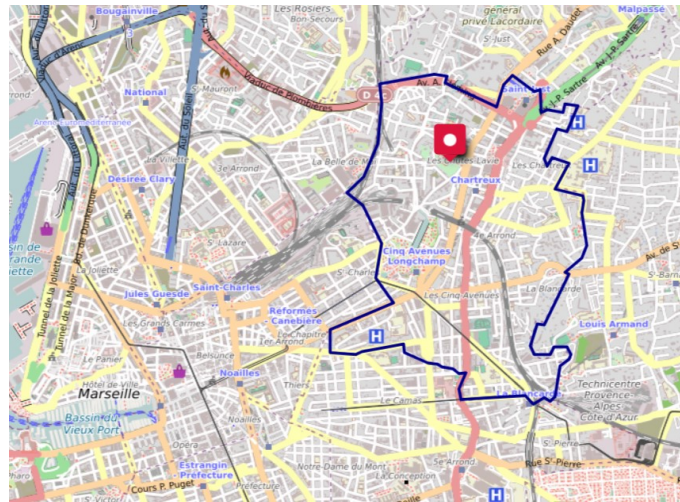

CHUTES-LAVIE_RUE JEANNE JUGAN_44_PETITES SOEURS DES PAUVRES

43.31227838027399, 5.398647041522295

Photo 1: localisation des trois parcelles dans l'établissement petites soeurs des pauvres (google map)

LOCALISATION

Commune: Marseille

Arrondissement: 4ème

Quartier: Chutes-Lavie

Adresse: 44 Rue Jeanne Jugan

Carte 1: localisation de la parcelle dans le 4e arrondissement (openstreetmap)

INFORMATIONS GENERALES

Identifiant du site: 204817
C0171