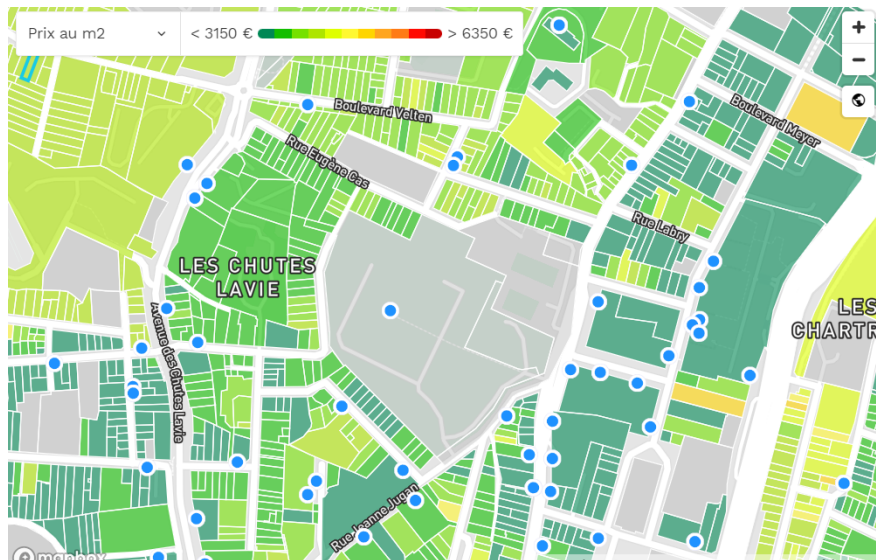

Foncier

Carte 3: Estimation du prix au m² des parcelles alentours des MeilleursAgents au 1er juillet 2023
meilleursagents.com

EXISTENCE D'UN PROJET

Statut du site: pas de projet apparent en cours